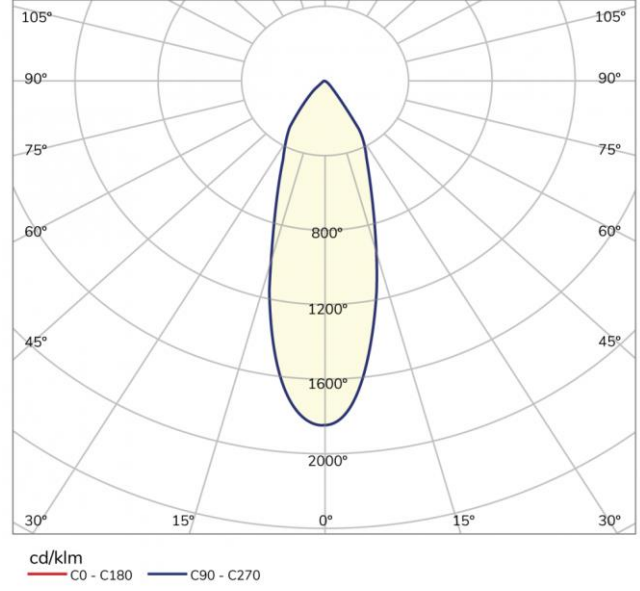

**Ürün Adı: ZPOT C1 S****Fotometrik Data****Lamba : GU10 LED****Armatür Gücü : 4W - 5W - 6W****Performans : 280lm - 350lm - 420lm****Montaj Şekli : Sıva Üstü Montaj****Işık Açısı : 36°****Işık Rengi : 2700K-3000K-4000K-6500K****Ölçüler : [ Ø: 90mm , H: 116mm ]****IP/IK Oranı : IP20****Menşei : TÜRKİYE****Kontrol Türü : On-Off , DALI**