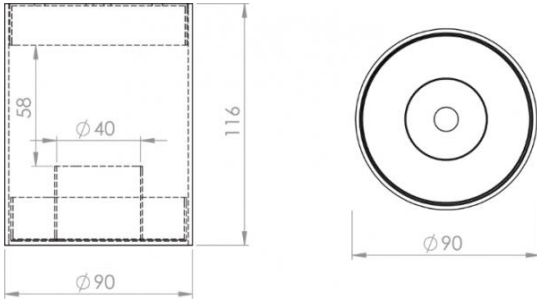

**Ürün Adı: ZPOT C1 S****Fotometrik Data****Lamba : GU10 LED****Armatür Gücü : 4W - 5W - 6W****Performans : 280lm - 350lm - 420lm****Montaj Şekli : Sıva Üstü Montaj****Işık Açısı : 36°****Işık Rengi : 2700K-3000K-4000K-6500K****Ölçüler : [ Ø: 90mm , H: 116mm ]****IP/IK Oranı : IP20****Menşei : TÜRKİYE****Kontrol Türü : On-Off , DALI**