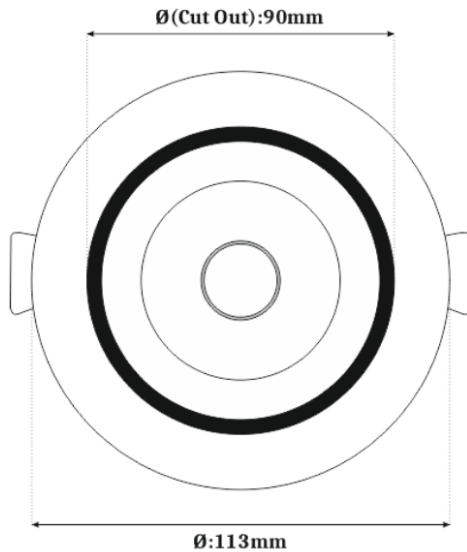

**Product Name : ZPOT BLINQ L****Photometric Data**

**Source : LED**

**Luminaire Power : 10W**

**Performance : 880lm**

**Mounting Type : Recessed Mounting**

**Body : Aluminum Body**

**Light Angle : 60°**

**Color Temperature : 3000K-4000K-5000K**

**Dimensions : [ H: 69mm , Ø: 113mm , Ø(Cut Out): 90mm ]**

**IP/IK : IP20**

**Origin : TURKEY**

**Control Type : On-Off , DALI**