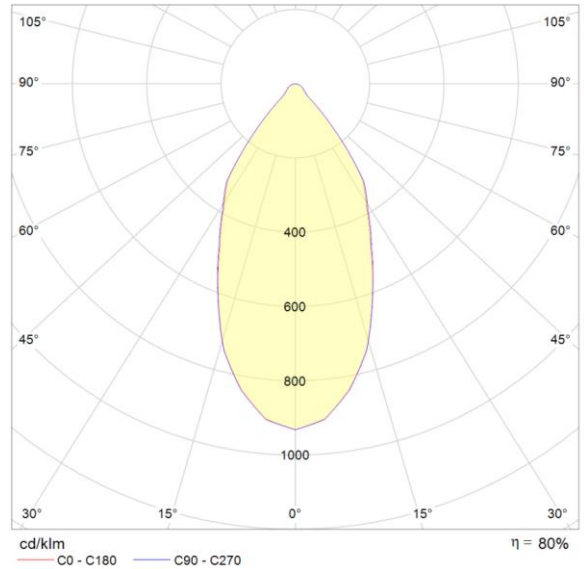

**Product Name : ZPOT BLINQ L****Photometric Data**

**Source : LED**

**Luminaire Power : 10W**

**Performance : 880lm**

**Mounting Type : Recessed Mounting**

**Body : Aluminum Body**

**Light Angle : 60°**

**Color Temperature : 3000K-4000K-5000K**

**Dimensions : [ H: 69mm , Ø: 113mm , Ø(Cut Out): 90mm ]**

**IP/IK : IP20**

**Origin : TURKEY**

**Control Type : On-Off , DALI**