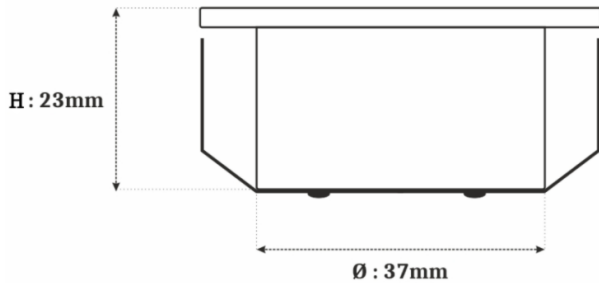

Product Name : ZPOT C1 MINI**Photometric Data****Source : LED****Luminaire Power : 3W****Performance : 300lm****Mounting Type : Recessed Mounting****Body : Aluminum Body****Color Temperature : 2700K-3000K-4000K-6500K****Dimensions : [H: 23mm , Ø: 48mm , Ø(Cut Out):37mm]****IP/IK : IP20****Origin : TURKEY****Control Type : On-Off , DALI**