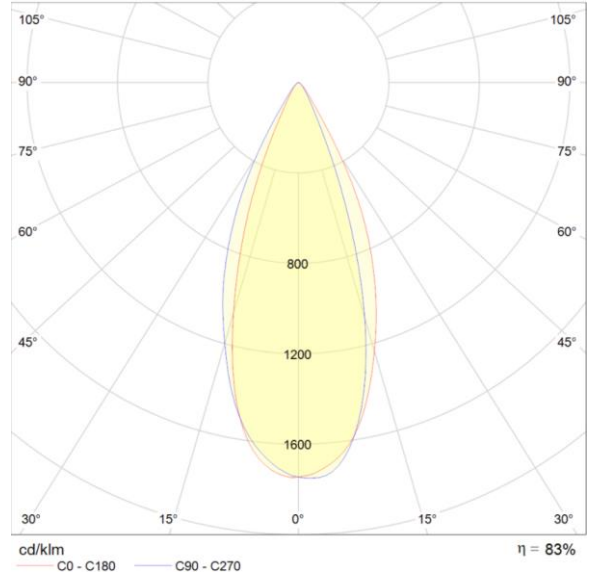

Product Name : ZPOT C1 MINI**Photometric Data****Source : LED****Luminaire Power : 3W****Performance : 300lm****Mounting Type : Recessed Mounting****Body : Aluminum Body****Color Temperature : 2700K-3000K-4000K-6500K****Dimensions : [H: 23mm , Ø: 48mm , Ø(Cut Out):37mm]****IP/IK : IP20****Origin : TURKEY****Control Type : On-Off , DALI**