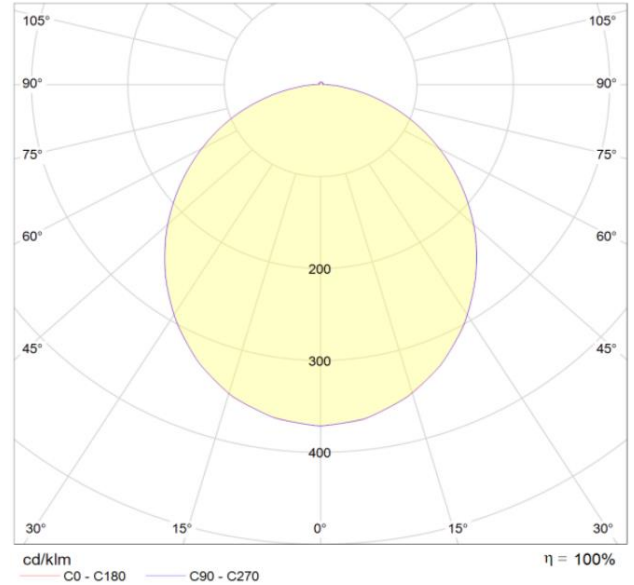

Product Name : ZPOT COMPACT WINN

H: 125mm

Ø: 125mm

Photometric Data**Source : LED****Luminaire Power : 10W - 14W - 19W****Performance : 1160lm - 1600lm - 2200lm****Mounting Type : Surface Mounting****Reflector Angle : 19°, 30°, 55°, 75°****Color Temperature : 2700K-3000K-4000K-6500K****Dimensions : [H: 125mm , Ø: 125mm]****IP/IK : IP20,IP44,IP65****Origin : TURKEY****Control Type : On-Off , DALI**