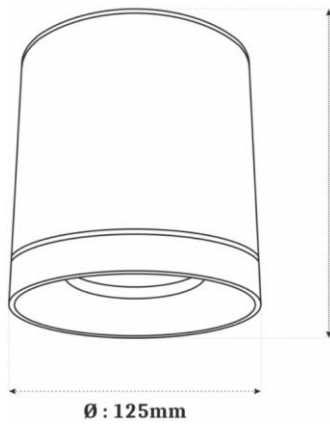

Product Name : ZPOT COMPACT WINN

H: 125mm

Ø: 125mm

Photometric Data**Source : LED****Luminaire Power : 10W - 14W - 19W****Performance : 1160lm - 1600lm - 2200lm****Mounting Type : Surface Mounting****Reflector Angle : 19°, 30°, 55°, 75°****Color Temperature : 2700K-3000K-4000K-6500K****Dimensions : [H: 125mm , Ø: 125mm]****IP/IK : IP20,IP44,IP65****Origin : TURKEY****Control Type : On-Off , DALI**