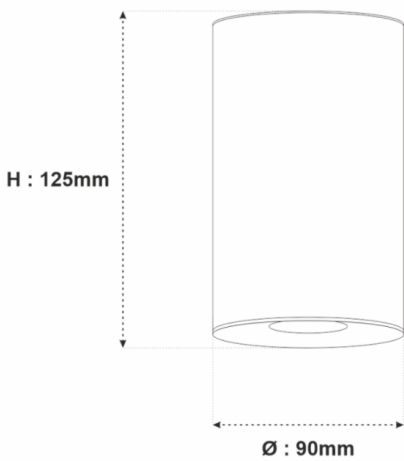

Product Name : ZPOT PIPE**Photometric Data****Source : LED****Luminaire Power : 6W - 9W****Performance : 660lm - 990lm****Mounting Type : Surface Mounting****Light Angle : 15° - 30° - 40°****Color Temperature : 2700K-3000K-4000K-6500K****Dimensions : [H: 125mm , Ø: 90mm]****IP/IK : IP20 - IP44****Origin : TURKEY****Control Type : On-Off , DALI**