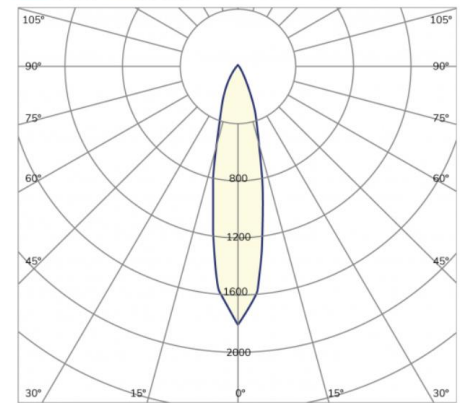

Product Name : ZPOT PIPE**Photometric Data****Source : LED****Luminaire Power : 6W - 9W****Performance : 660lm - 990lm****Mounting Type : Surface Mounting****Light Angle : 15° - 30° - 40°****Color Temperature : 2700K-3000K-4000K-6500K****Dimensions : [H: 125mm , Ø: 90mm]****IP/IK : IP20 - IP44****Origin : TURKEY****Control Type : On-Off , DALI**