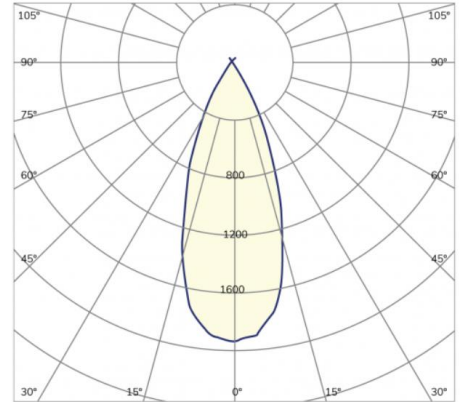

Product Name : ZPOT PIPE**Photometric Data****Source : LED****Luminaire Power : 6W - 9W****Performance : 660lm - 990lm****Mounting Type : Surface Mounting****Light Angle : 15° - 30° - 40°****Color Temperature : 2700K-3000K-4000K-6500K****Dimensions : [H: 125mm , Ø: 90mm]****IP/IK : IP20 - IP44****Origin : TURKEY****Control Type : On-Off , DALI**