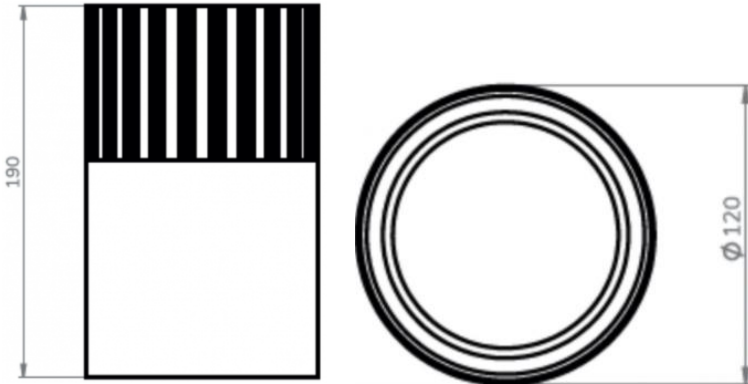

Product Name : ZPOT PRO C1 S**Photometric Data****Source : LED****Luminaire Power : 24W - 38W****Performance : 2830lm - 4480lm****Mounting Type : Surface Mounting****Beam Angle : 55°****Color Temperature : 2700K-3000K-4000K-6500K****Dimensions : [H: 190mm , Ø: 120mm]****IP/IK : IP20,IP44****Origin : TURKEY****Control Type : On-Off , DALI**