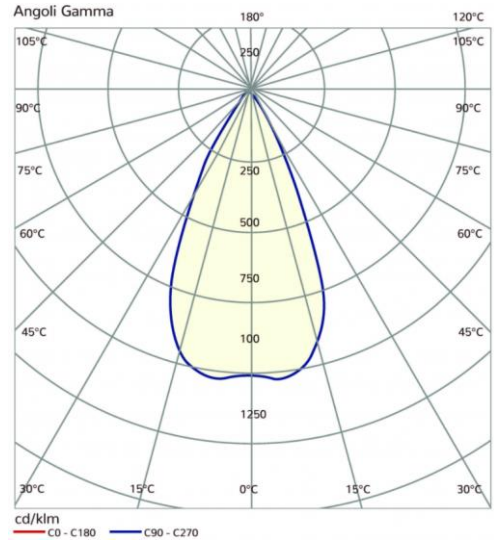

Product Name : ZPOT PRO C1 S**Photometric Data****Source : LED****Luminaire Power : 24W - 38W****Performance : 2830lm - 4480lm****Mounting Type : Surface Mounting****Beam Angle : 55°****Color Temperature : 2700K-3000K-4000K-6500K****Dimensions : [H: 190mm , Ø: 120mm]****IP/IK : IP20,IP44****Origin : TURKEY****Control Type : On-Off , DALI**