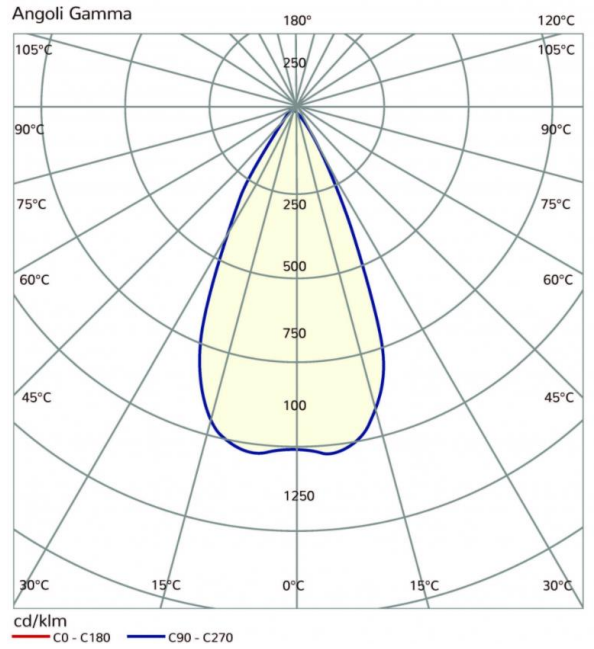

**Product Name : ZPOT PRO C4 S****Photometric Data****Source : LED****Luminaire Power : 24W - 30W - 38W - 57W****Performance : 2800lm - 3500lm - 4430lm - 6640lm****Mounting Type : Surface Mounting****Color Temperature : 2700K-3000K-4000K-6500K****Dimensions : [ H: 163mm ,  $\varnothing$ : 200mm ]****IP/IK : IP20,IP44****Origin : TURKEY****Control Type : On-Off , DALI**