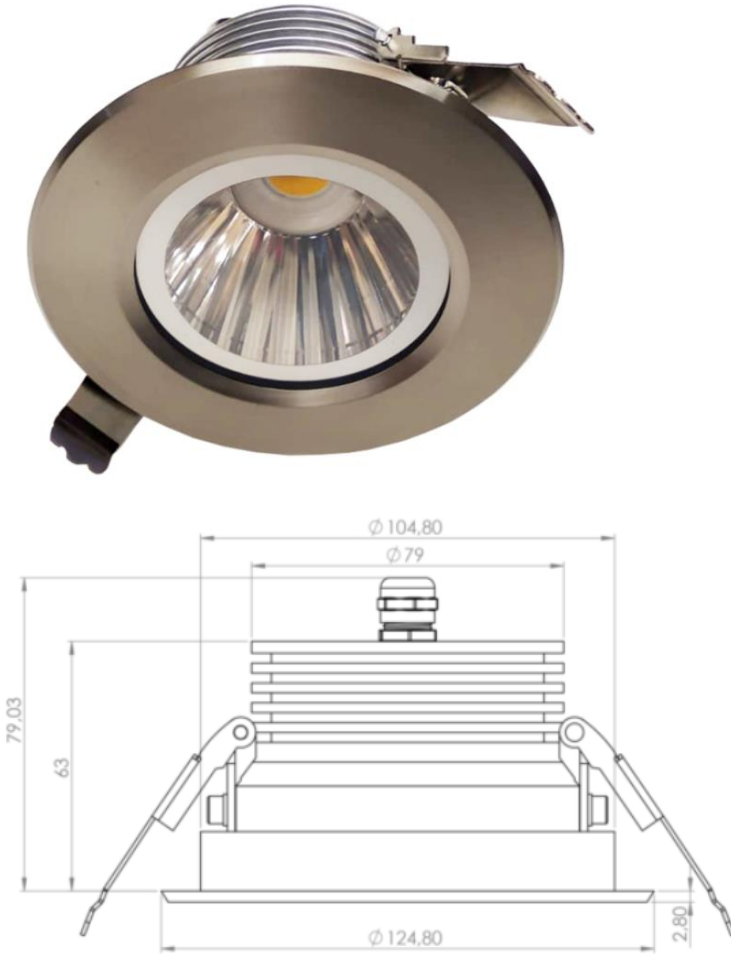

Product Name : ZPOT VEGA**Photometric Data****Source : LED****Luminaire Power : 8W - 15W****Performance : 860lm - 1613lm****Mounting Type : Recessed Mounting****Body : Stainless steel****Reflector Angle : 19°,30°,55°,75°****Color Temperature : 2700K-3000K-4000K-6500K****Dimensions : [H: 120mm , \varnothing : 125mm , \varnothing (Cut Out): 110mm]****IP/IK : IP66****Origin : TURKEY****Control Type : On-Off , DALI**