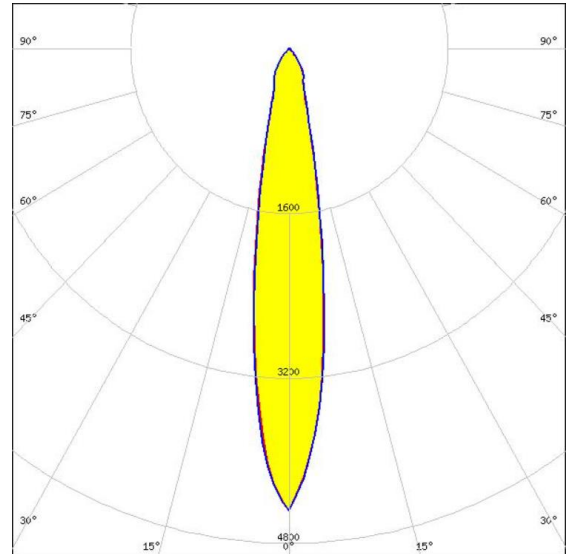

Product Name : ZPOT VEGA**Photometric Data****Source : LED****Luminaire Power : 8W - 15W****Performance : 860lm - 1613lm****Mounting Type : Recessed Mounting****Body : Stainless steel****Reflector Angle : 19°,30°,55°,75°****Color Temperature : 2700K-3000K-4000K-6500K****Dimensions : [H: 120mm , \varnothing : 125mm , \varnothing (Cut Out): 110mm]****IP/IK : IP66****Origin : TURKEY****Control Type : On-Off , DALI**