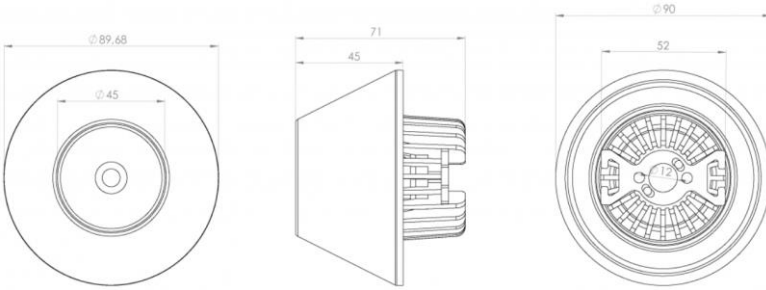

**Product Name : ZPOT WAGI****Photometric Data****Source : LED****Luminaire Power : 3W - 7W****Performance : 270lm - 630lm****Mounting Type : Recessed Mounting****Color Temperature : 2700K-3000K-4000K-6500K****Dimensions : [ H: 71mm ,  $\varnothing$ : 90mm ,  $\varnothing$ (Cut Out): 70mm ]****IP/IK : IP20,IP44****Origin : TURKEY****Control Type : On-Off , DALI**