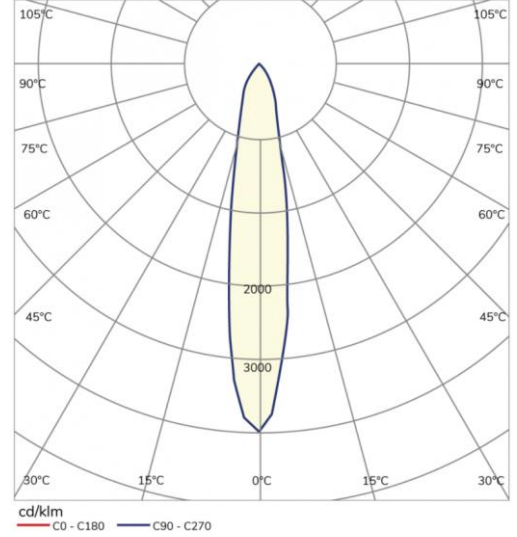

**Product Name : ZPOT WAGI****Photometric Data****Source : LED****Luminaire Power : 3W - 7W****Performance : 270lm - 630lm****Mounting Type : Recessed Mounting****Color Temperature : 2700K-3000K-4000K-6500K****Dimensions : [ H: 71mm ,  $\varnothing$ : 90mm ,  $\varnothing$ (Cut Out): 70mm ]****IP/IK : IP20,IP44****Origin : TURKEY****Control Type : On-Off , DALI**